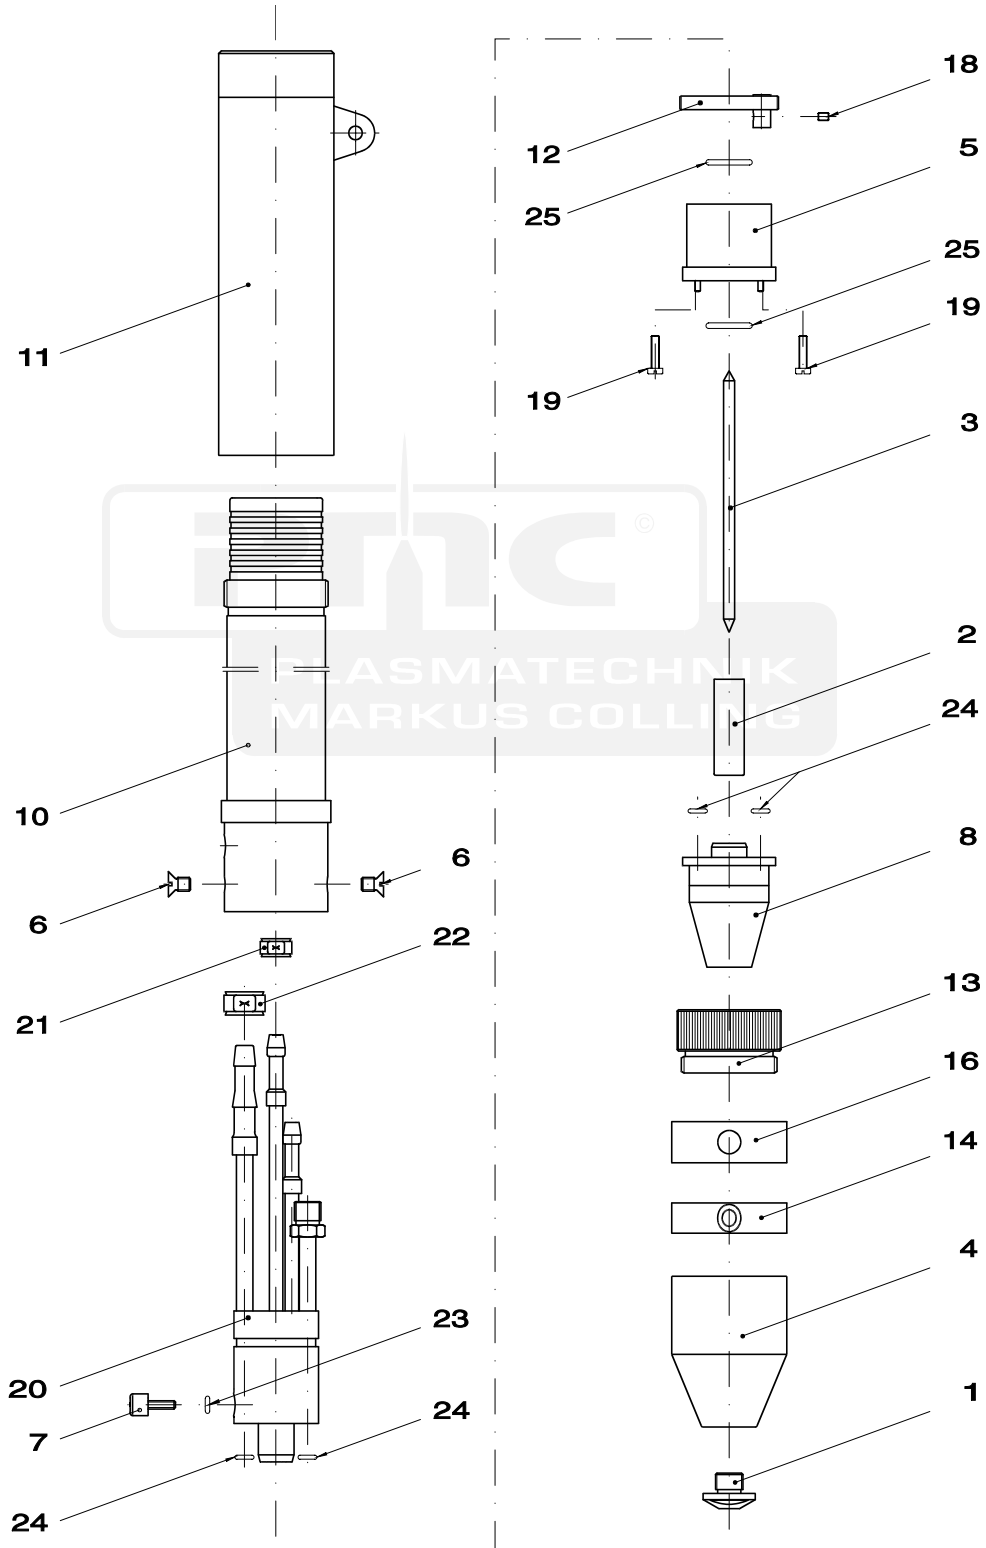

10. Ersatzteile Brenner PMC 250-1/253

10.1 Ersatzteile Brenner PMC 250-1/253

10. Ersatzteile Brenner PMC 250-1/253

Ersatzteilliste Brenner PMC 250-1/253

Pos.	Bezeichnung	Sach-Nummer
	Brennerkörper kpl.	P53.00069
	Brennerkörper kpl. mit langem Schaft	P53.01769
1	* Düse ø 1,4 mm	P14.45291
	* Düse ø 2,0 mm	P14.45327
	* Düse ø 2,5 mm	P14.45261
2	* Zentrierstück	P14.45260
3	* Elektrode	P53.03784
4	* Schutzkappe	P14.45259
5	Isolator kpl.	P53.03631
6	Senkschraube	P72.11100
7	* Schraube für Elektrode	P14.45258
8	Düsenhalter kpl.	P53.03632
10	Innenrohr	P53.00856
	Innenrohr lang	P53.01770
11	Außenrohr kpl.	P53.00853
	Außenrohr kpl. lang	P53.01772
12	Gewindingring kpl.	P14.45257
13	Überwurfmutter	P12.86203
14	Ring	P53.00401
16	Isolerring	P53.00402
18	Gewindestift	P02.21603
19	Zylinderschraube	P53.00852
20	Elektrodenhalter kpl.	P14.45254
21	1-Ohr-Schlauchklemme	P53.99930
22	1-Ohr-Schlauchklemme	P53.99934
23	* O-Ring	P13.29275
24	* O-Ring	P03.29012
25	* O-Ring	P13.29276
	Kabelbinder	P15.42897
	Dichtungsmasse für HF-Kabelanschluß 310 ml	P04.62225
	* Hinweis siehe Seite 36	